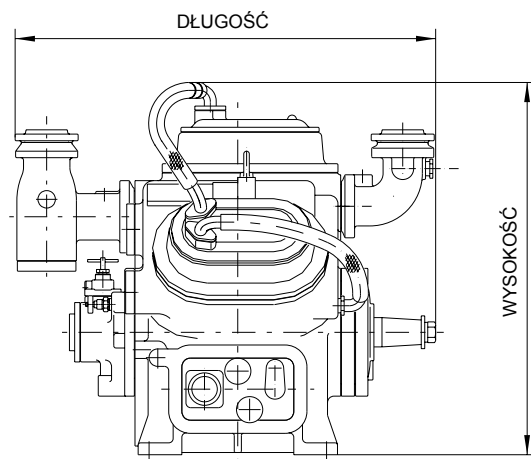

TYP	WYS. (mm)	SZER. (mm)	DŁ. (mm)	WAGA (kg)
4WA	1165	965	1070	580
6WA	1220	1045	1105	700
8WA	1290	1055	1125	820

*Czynnik chłodniczy NH₃
T_c = 35°C

POZYCJA	LIMIT	UWAGI
Maksymalne ciśnienie tłoczenia [barG]	20	Ciśnienie projektowe obudowy wysokie: 26 niskie: 14.6
Maksymalne ciśnienie ssania [barG] 20	6	
Minimalne ciśnienie ssania [barG]	-0.733	
Maksymalny współczynnik sprężania [-]	NH ₃ ≤ 9 HFCs ≤ 10	Ograniczony do temperatury tłoczenia
Maksymalna temperatura tłoczenia [°C]	NH ₃ : 140	
Minimalna temperatura ssania [°C]	-60	
Maksymalna temperatura oleju [°C]	50	Temp. wyjścia z chłodnicy oleju
Przegrzanie ssania [K]	> 0, ≤ 20	
Minimalna/maksymalna temp. wejścia wody chłodzącej [°C]	15 / 50	
Minimalna/maksymalna prędkość obrotowa (obr/min)	650/1450	