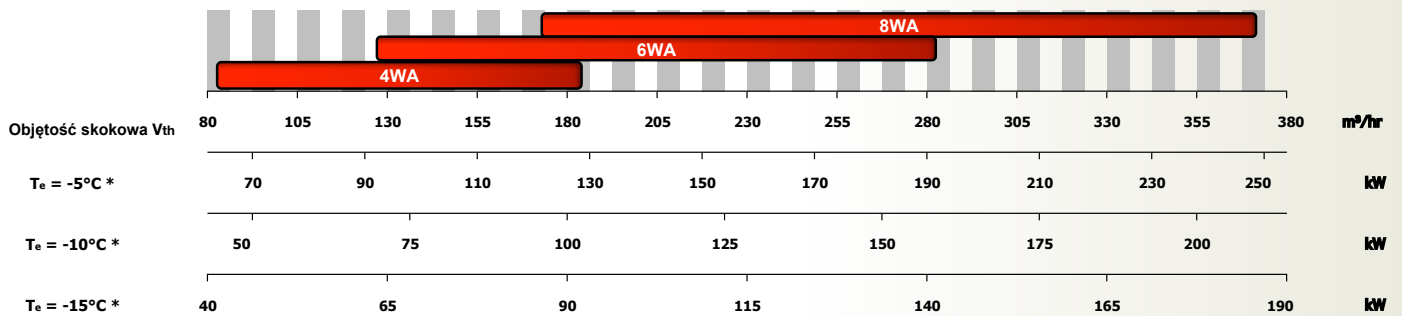

*Czynnik chłodniczy NH₃
T_c = 35°C

POZYCJA	LIMIT	UWAGI
Maksymalne ciśnienie tłoczenia [barG]	20	Ciśnienie projektowe obudowy wysokie: 26 niskie: 14.6
Maksymalne ciśnienie ssania [barG] 20	6	
Minimalne ciśnienie ssania [barG]	-0.733	
Maksymalny współczynnik sprężania [-]	NH₃ ≤ 9 HFCs ≤ 10	Ograniczony do temperatury tłoczenia
Maksymalna temperatura tłoczenia [°C]	NH₃ : 140	
Minimalna temperatura ssania [°C]	-60	
Maksymalna temperatura oleju [°C]	50	Temp. wyjścia z chłodnicy oleju
Przegrzanie ssania [K]	> 0, ≤ 20	
Minimalna/maksymalna temp. wejścia wody chłodzącej [°C]	15 / 50	
Minimalna/maksymalna prędkość obrotowa (obr/min)	650/1450	

Również w trakcie postoju.

Inne temperatury dostępne na żądanie.