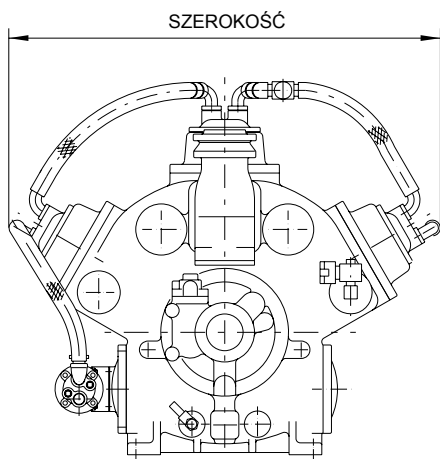

TYP	WYS. (mm)	SZER. (mm)	DŁ. (mm)	WAGA (kg)
4WA	1165	965	1070	580
6WA	1220	1045	1105	700
8WA	1290	1055	1125	820

*Czynnik chłodniczy NH₃
T_c = 35°C

POZYCJA	LIMIT	UWAGI
Maksymalne ciśnienie tłoczenia [barG]	20	Ciśnienie projektowe obudowy wysokie: 26 niskie: 14.6
Maksymalne ciśnienie ssania [barG] 20	6	
Minimalne ciśnienie ssania [barG]	-0.733	
Maksymalny współczynnik sprężania [-]	NH ₃ ≤ 9 HFCs ≤ 10	Ograniczony do temperatury tłoczenia
Maksymalna temperatura tłoczenia [°C]	NH ₃ : 140	
Minimalna temperatura ssania [°C]	-60	
Maksymalna temperatura oleju [°C]	50	Temp. wyjścia z chłodnicy oleju
Przegrzanie ssania [K]	> 0, ≤ 20	
Minimalna/maksymalna temp. wejścia wody chłodzącej [°C]	15 / 50	
Minimalna/maksymalna prędkość obrotowa (obr/min)	650/1450	