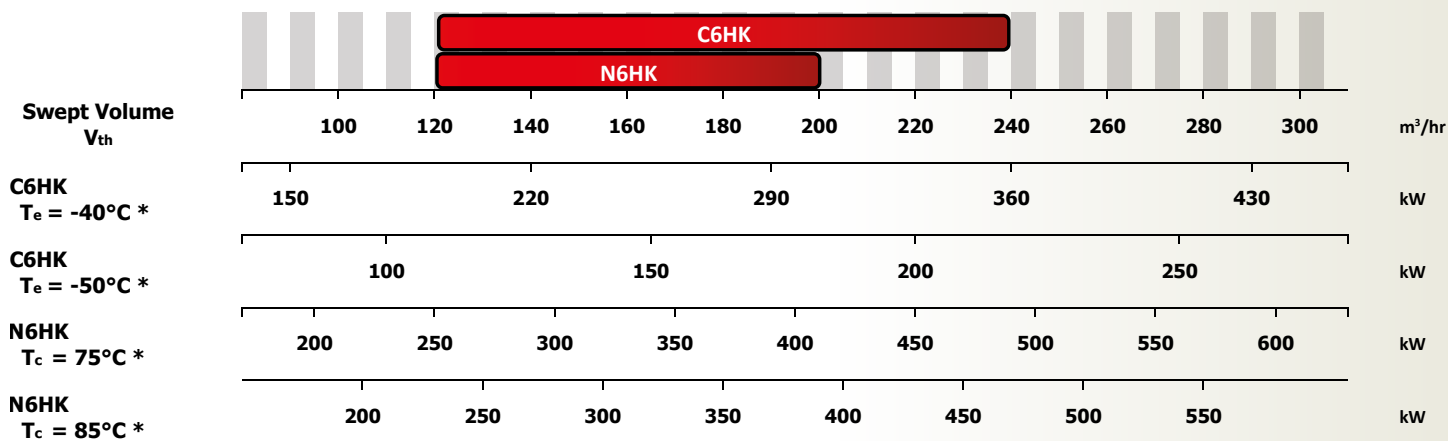

* Refrigerant: N6HK=NH₃ , C6HK=CO₂
C6HK : T_c = -10°C / N6HK : T_e = 30°C
N6HK : Indicator is heating capacity

ITEM	LIMIT VALUE	REMARKS
Maximum discharge pressure [barG]	50	
Maximum suction pressure [barG]	20 ¹⁾	
Minimum suction pressure [barG]	-0.733	
Maximum differential pressure [barG]	35	Pd-Ps
Design pressure [barG]	56	
Maximum compression ratio [-]	NH₃: ≤ 9	Limited on discharge temperature
Maximum discharge temperature [°C]	NH₃ et CO₂: 140	
Minimum suction temperature [°C]	-60	
Maximum oil supply temperature [°C]	60	Oil cooler outlet
Suction superheat [K]	> 0, ≤ 20	
Minimum/maximum cooling water inlet temperature [°C]	15 / 30 ²⁾	Water temperature for head covers ≤ 50
Minimum/maximum rotation speed (rpm)	NH₃: 900 / 1500 CO₂: 900 / 1800	

1) Standstill is included.

2) Other temperatures are possible on request.