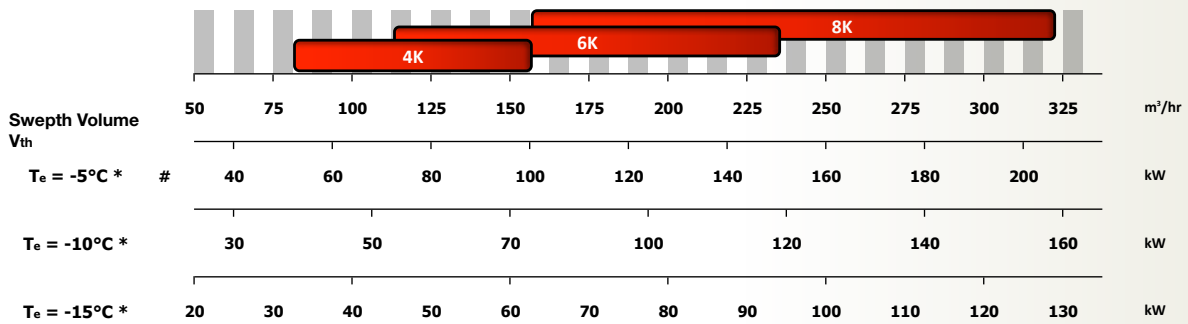

* Refrigerant NH₃
T_c = 35°C

ITEM	LIMIT VALUE	REMARKS
Maximum discharge pressure [barG]	23	
Maximum suction pressure [barG]	6.86 1)	
Minimum suction pressure [barG]	-0.733	
Maximum differential pressure [barG]	19.6	Pd-Ps
Design pressure [barG]	14.6 / 26	Low/High
Maximum compression ratio [-]	NH₃ ≤ 8	Limited on discharge temperature
Maximum discharge temperature [°C]	NH₃ : 140	
Minimum suction temperature [°C]	-60	
Maximum oil supply temperature [°C]	50	Oil cooler outlet
Suction superheat [K]	> 0 , ≤20	
Minimum/maximum cooling water inlet/ outlet temperature [°C]	15 / 50	Water temperature for head covers ≤ 50
Minimum/maximum rotation speed (rpm)	900 / 1800	

1) Standstill is included.